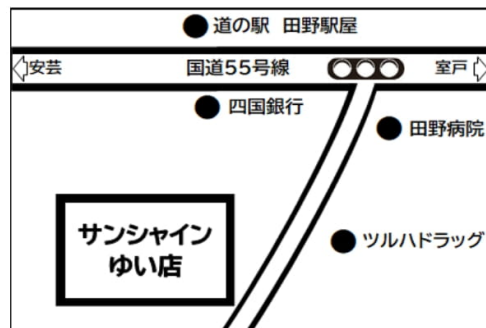

しなとらラーメン

ドコモショップあき店

出張販売のお知らせ

スマホ ケータイ
オプション品などの購入

スマホ診断 契約内容変更
プラン変更 「ドコモ光」 など

出張店舗にて故障による修理の受付はできかねます。おそれいりますが直接ドコモショップあき店までご来店をお願いいたします。

出張日

2022年 3月16日(水)・17日(木)

出張場所

サンシャイン ゆい店
朝10時～夕方4時まで

新型コロナウイルス感染拡大防止についてお客様へお願いです。

- ・来店時はマスク着用とアルコール消毒のご協力をお願いいたします。
- ・ご来店の際はソーシャルディスタンスの確保のご協力をお願いいたします。
- ・発熱・咳・のどの痛みなどの症状があり、体調がすぐれない方はご来店をご遠慮いただき、Web手続きをご利用ください。

※記載の内容は予告なく変更となる場合があります。※本チラシの内容は2022年2月23日現在のものです。