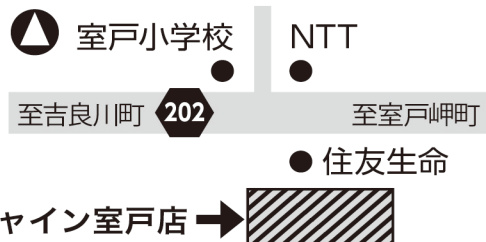

2022年3月の出張店舗は

4日(金) | 11日(金) | 18日(金) | 25日(金)

※日程が変更になる場合は別途お知らせいたします。
※記載の内容は予告なく変更となる場合がございます。

出張場所

サンシャイン
室戸店様2階

10:00~16:00

サンシャイン室戸店 →

※本チラシの内容は2022年2月18日現在のものです。※お手続きでドコモショップあき店へご来店の際は来店予約が必要です。