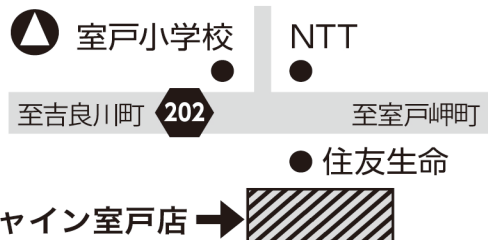

## 新型コロナウイルス感染拡大防止についてお客様へお願いです

- ・来店時はマスク着用とアルコール消毒のご協力をお願いいたします。
- ・ご来店の際はソーシャルディスタンスの確保のご協力をお願いいたします。
- ・発熱・咳・のどの痛みなどの症状があり、体調がすぐれない方はご来店をご遠慮いただきWeb手続きをご利用ください。

# 2022年5月の出張店舗は 6日(金) 13日(金) 20日(金) 27日(金)

※日程が変更になる場合は別途お知らせいたします。  
※記載の内容は予告なく変更となる場合がございます。

出張  
場所

サンシャイン  
室戸店 2階

10:00~16:00

サンシャイン室戸店 →

※本チラシの内容は2022年4月13日現在のものです。※お手続きでドコモショップあき店へご来店の際は来店予約が必要です。

NTT docomo