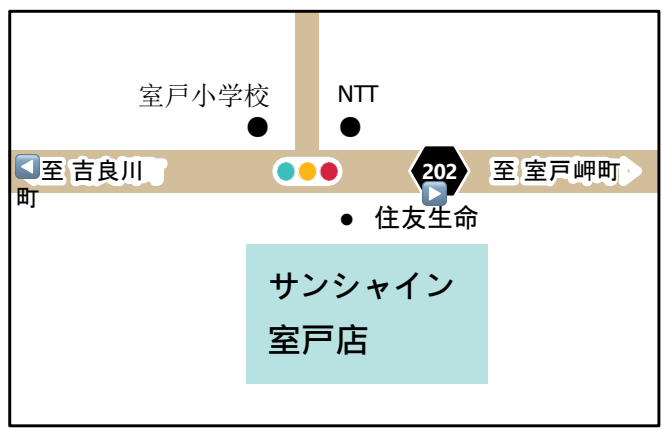

### 出張日程

2024.  
5/ 3金 10金 17金 24金  
午前10時～午後4時まで

### 出張場所

サンシャイン  
室戸店 2F

※記載の内容は予告なく変更となる場合があります。

ドコモショップあき店  0120-807-720

住所 高知県安芸市幸町1-22

営業時間 10:00～19:00 (土・日・祝8:00まで)

定休日 毎週火曜日

※本チラシのイラストはイメージです。※記載の内容は予告なく変更となる場合があります。  
※本チラシの内容は2023年6月27日現在のものです。