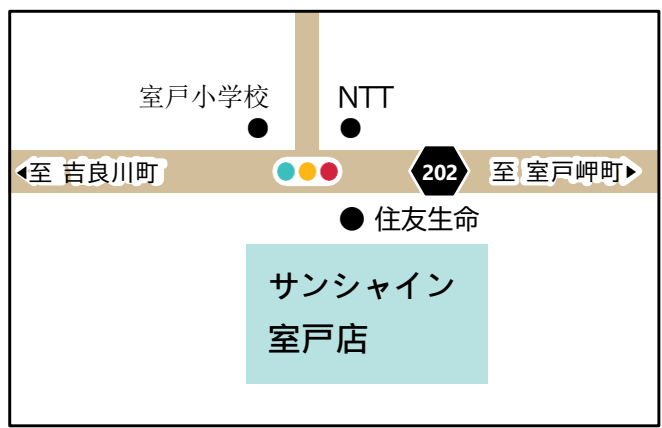

出張販売のお知らせ

ドコモショップあき店

- スマホ・ケータイ
- オプション品 などの購入
- 契約内容変更 プラン変更 など

※出張店舗にて故障による修理の受付はできかねます
 おそれいりますが直接ドコモショップあき店まで
 ご来店をお願いいたします

出張日程

2026. 5月
 8(金) 15(金) 22(金) 29(金)
 午前10時～午後4時まで

出張場所

サンシャイン
 室戸店 2F

※記載の内容は予告なく変更となる場合があります

ドコモショップあき店 0120-807-720

住所 高知県安芸市幸町1-22 営業時間 10:00～19:00 (土・祝 18:00まで) 定休日 毎週日曜日

※本チラシのイラストはイメージです。※記載の内容は予告なく変更となる場合があります
 ※本チラシの内容は2023年6月27日現在のものです

ドコモショップあき店

divo ● JA ● 至南国市 55 ● 至室戸市 ● しなとらラーメン