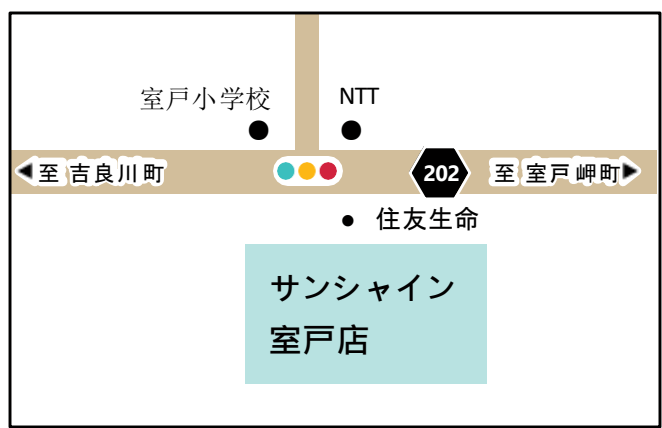

出張販売のお知らせ

ドコモショップあき店

スマホ・ケータイ
オプション品 などの購入
契約内容変更 **プラン変更** など

※出張店舗にて故障による修理の受付はできかねます
 おそれいりますが直接ドコモショップあき店まで
 ご来店をお願いいたします

出張日程

2026. 6月
5 (金) 12 (金) 19 (金) 26 (金)
 午前10時～午後4時まで

出張場所

サンシャイン
室戸店 2F

※記載の内容は予告なく変更となる場合があります

ドコモショップあき店  0120-807-720

住所 高知県安芸市幸町1-22 **営業時間** 10:00～19:00 (土・祝 18:00まで) **定休日** 毎週日曜日

※本チラシのイラストはイメージです。※記載の内容は予告なく変更となる場合があります
 ※本チラシの内容は2023年6月27日現在のものです

 **ドコモショップあき店**
 JA
 至南国市  55 至室戸市
 しなとらラーメン