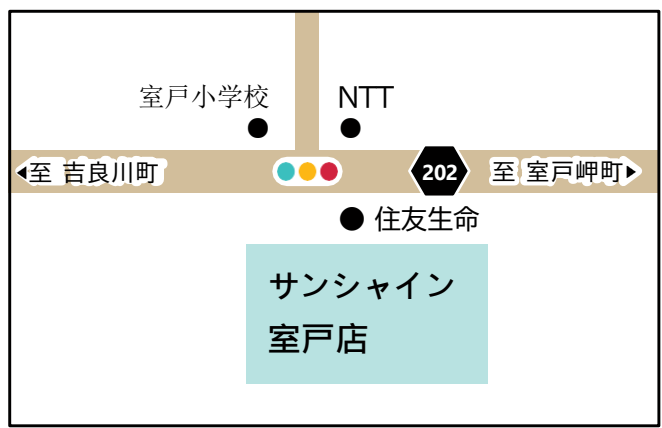

出張販売のお知らせ

ドコモショップあき店

スマホ・ケータイ
オプション品 などの購入
契約内容変更 **プラン変更** など

※出張店舗にて故障による修理の受付はできかねます
 おそれいりますが直接ドコモショップあき店まで
 ご来店をお願いいたします

出張日程

2026. 7月
10(金) 17(金) 24(金) 31(金)
 午前10時～午後4時まで

出張場所

サンシャイン
室戸店 2F

※記載の内容は予告なく変更となる場合があります

ドコモショップあき店  0120-807-720

住所 高知県安芸市幸町1-22

営業時間 10:00～19:00 (土・祝 18:00まで)

定休日 毎週日曜日

ドコモショップあき店
 divo
 至南国市 55 至室戸市
 JA
 しなとらラーメン

※本チラシのイラストはイメージです。※記載の内容は予告なく変更となる場合があります
 ※本チラシの内容は2023年6月27日現在のものです